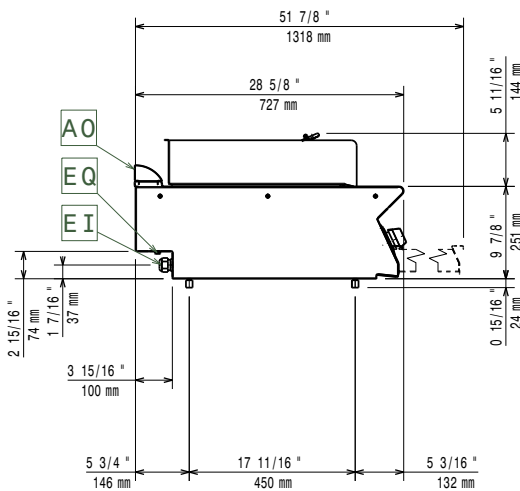

Sida

EI = Elektrisk anslutning
EQ = Ekvipotential skruv